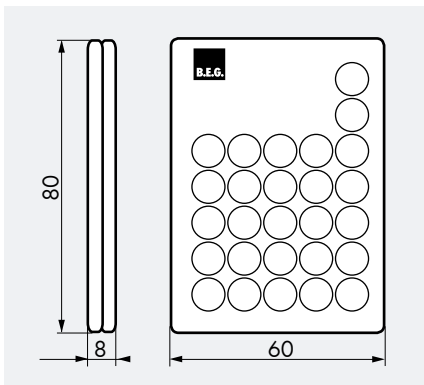

LUXOMAT® IR-PD4-GH

MŰSZAKI ADATOK

-  Lithium CR2032 - 3 Volt (doboz tartalmazza)
-  függ a fényviszonyoktól
felhős vagy sötét időben:
-  **napfénynél:**
-  Ho 80 x Sz 60 x Ma 8 mm

i TERMÉKINFORMÁCIÓ

- Az infravörös LUXOMAT® IR-PD4-GH távirányítóval a LUXOMAT® PD4-M-1C-GH jelenlét érzékelő minden beállítása a földön állva kényelmesen, létra használata nélkül elvégezhető.
- A sokrétű programozási lehetőségekkel mindenkor az egyéni igényeknek megfelelően állíthatók be a mozgásérzékelők.
- Az opcionálisan kapható IR-PD4-GH-val olyan funkciók is elérhetők, mint az aktuális megvilágítási szint beolvasása, vagy a 2 mp-s teszt funkció.
- A világítás bármikor be vagy kikapcsolható egy egyszerű gombnyomással. A villanykapcsoló felszerelése ezzel fölöslegessé válik.
- A praktikus fali tartót (mérete (kb.): 63 x 29 x 19 mm) a doboz tartalmazza.

Típus

LUXOMAT® IR-PD4-GH

Szín

szürke

Cikkszám

92215